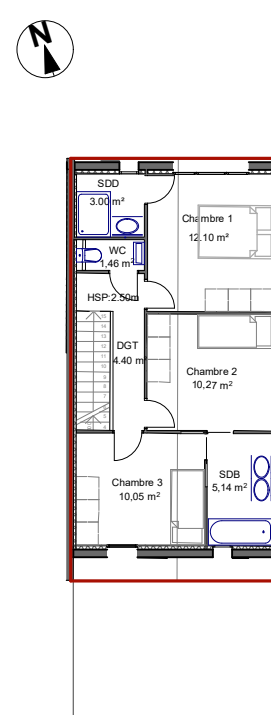

VILLA 3 / Ech: 1/500

VILLA 3 / RDC
Ech: 1/200

VILLA 3 / R+1
Ech: 1/200

LES PATIOS DE L'ARBOUSIER

RECAPITULATIF DES SURFACES

VILLA 3 - T4

RDC	
<i>Cuisine/ SAM /Salon</i>	36.18m ²
<i>Buanderie</i>	4.37m ²
<i>Wc</i>	1.42m ²
<i>RGT</i>	1.61m ²
R+1	
<i>Chambre 1</i>	12.10m ²
<i>Chambre 2</i>	10.27m ²
<i>Chambre 3</i>	10.05m ²
<i>SDB</i>	5.14m ²
<i>SDD</i>	3.00m ²
<i>Wc</i>	1.46m ²
<i>DGT</i>	4.40m ²
Total surf. intérieures	90.00m²
Jardin	
<i>Jardin</i>	71.54m ²
<i>Patio</i>	30.00m ²
<i>Piscine</i>	1
Garage	
<i>Garage 3</i>	16.46m ²
<i>Parking</i>	1