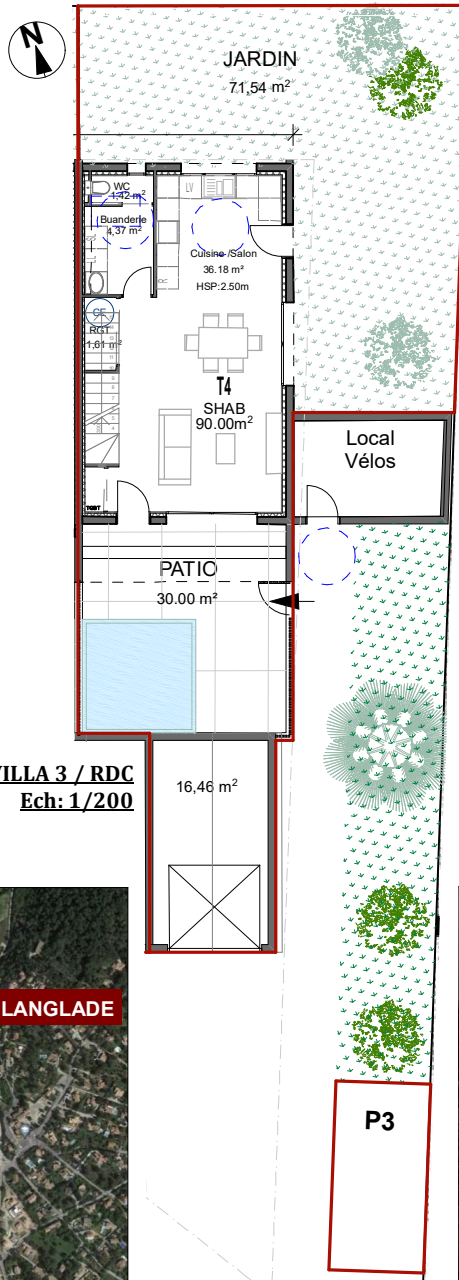

VILLA 3 / Ech: 1/500

VILLA 3 / RDC
Ech: 1/200

VILLA 3 / R+1
Ech: 1/200

LES PATIOS DE L'ARBOUSIER

RECAPITULATIF DES SURFACES

VILLA 3 - T4

RDC	
<i>Cuisine/ SAM /Salon</i>	36.18m ²
<i>Buanderie</i>	4.37m ²
<i>Wc</i>	1.42m ²
<i>RGT</i>	1.61m ²
R+1	
<i>Chambre 1</i>	12.10m ²
<i>Chambre 2</i>	10.27m ²
<i>Chambre 3</i>	10.05m ²
<i>SDB</i>	5.14m ²
<i>SDD</i>	3.00m ²
<i>Wc</i>	1.46m ²
<i>DGT</i>	4.40m ²
Total surf. intérieures	90.00m²
Jardin	
<i>Jardin</i>	71.54m ²
<i>Patio</i>	30.00m ²
<i>Piscine</i>	1
Garage	
<i>Garage 3</i>	16.46m ²
<i>Parking</i>	1

VILLA 3

VILLA 3
T4

LES PATIOS DE L'ARBOUSIER by LA DEMEURE TOSCANNE