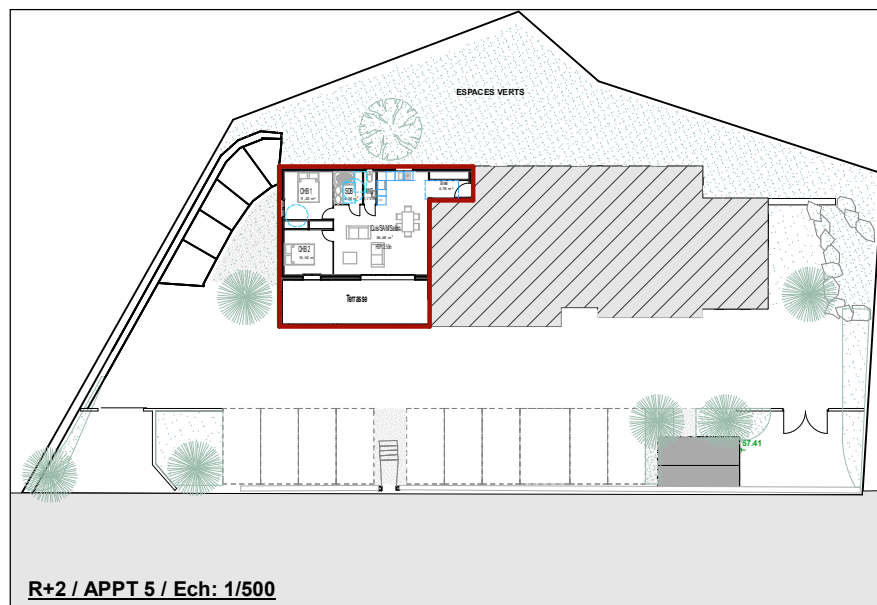

LE MAS DES MERVEILLES

RECAPITULATIF DES SURFACES

R+2 - APPT 5 - T3

<u>Entrée</u>	4.78m ²
<u>Cuisine/ SAM /Salon</u>	36.48m ²
<u>Chambre 1</u>	11.20m ²
<u>Chambre 2</u>	10.52m ²
<u>Salle d'Eau</u>	4.06m ²
<u>Wc</u>	1.73m ²
<u>Total surf. intérieures</u>	68.77m ²
<u>Terrasse</u>	28.23 m ²

LE MAS DES MERVEILLES by LA DEMEURE TOSCANE

R+2 - APPT 5
T3