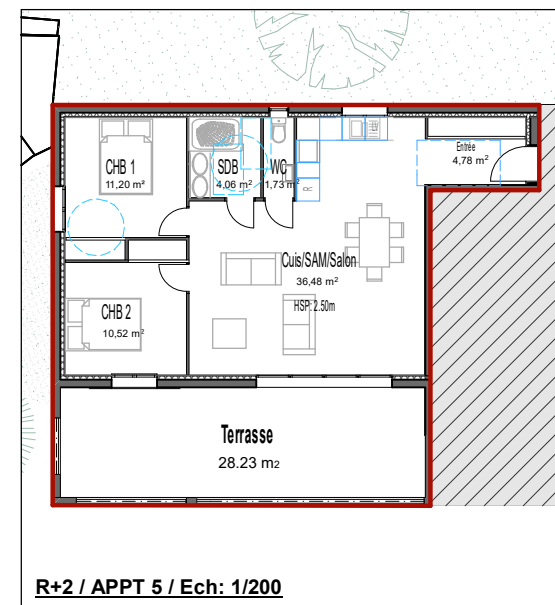

LE MAS DES MERVEILLES

RECAPITULATIF DES SURFACES

R+2 - APPT 5 - T3

<u>Entrée</u>	4.78m ²
<u>Cuisine/ SAM /Salon</u>	36.48m ²
<u>Chambre 1</u>	11.20m ²
<u>Chambre 2</u>	10.52m ²
<u>Salle d'Eau</u>	4.06m ²
<u>Wc</u>	1.73m ²
<u>Total surf. intérieures</u>	68.77m ²
<u>Terrasse</u>	28.23 m ²

LE MAS DES MERVEILLES by LA DEMEURE TOSCANE

R+2 - APPT 5
T3